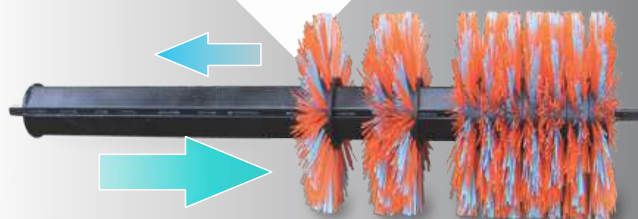

Montaje / Desmontaje